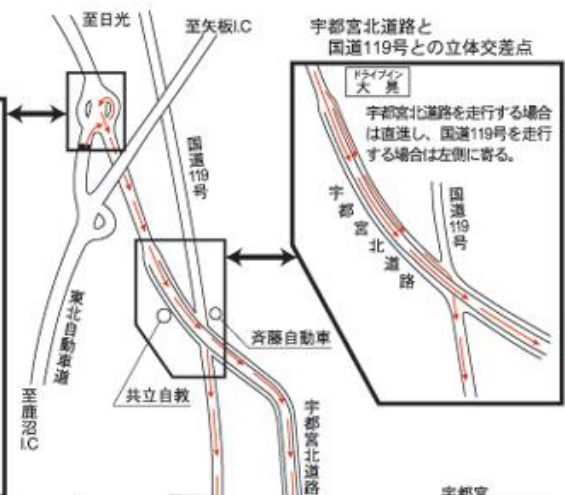

道路案内図

株式会社 宇都宮ゴルフクラブ
宇都宮カンツリークラブ

〒320-0051 栃木県宇都宮市上戸祭町3100
TEL 028-624-7221 FAX 028-622-2522

宇都宮I.Cより宇都宮C.C.まで
所要時間
約7分(4.5km)

宇都宮インターチェンジ
日光有料道路へ