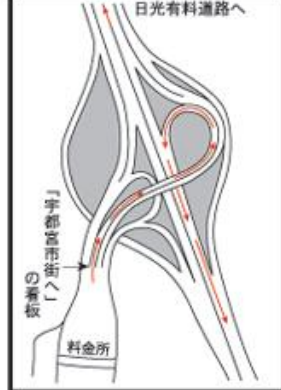

ひとつひとつのホールは、名門ホールとしての確かなつくりが、数多くのゴルファーの腕と心を満足させてきました。

伝統と歴史のコースで思う存分ゴルフをお楽しみください。

宇都宮インターからお車で約5分の至近にございます。

主な駅からお車での距離・所要時間（AppleMap調べ）

熱海駅	237 km	3 時間 11 分
盛岡駅	414 km	4 時間 36 分
仙台駅	241 km	2 時間 48 分
甲府駅	226 km	3 時間 2 分
新宿駅	137 km	1 時間 57 分

**道路案内図**

株式会社 宇都宮ゴルフクラブ  
宇都宮カンツリークラブ

〒320-0051 栃木県宇都宮市上戸祭町3100  
TEL 028-624-7221 FAX 028-622-2522

宇都宮I.Cより宇都宮C.C.まで  
所要時間  
約7分(4.5km)

宇都宮インターチェンジ  
日光有料道路へ

宇都宮北道路と  
宇都宮環状線との交差点